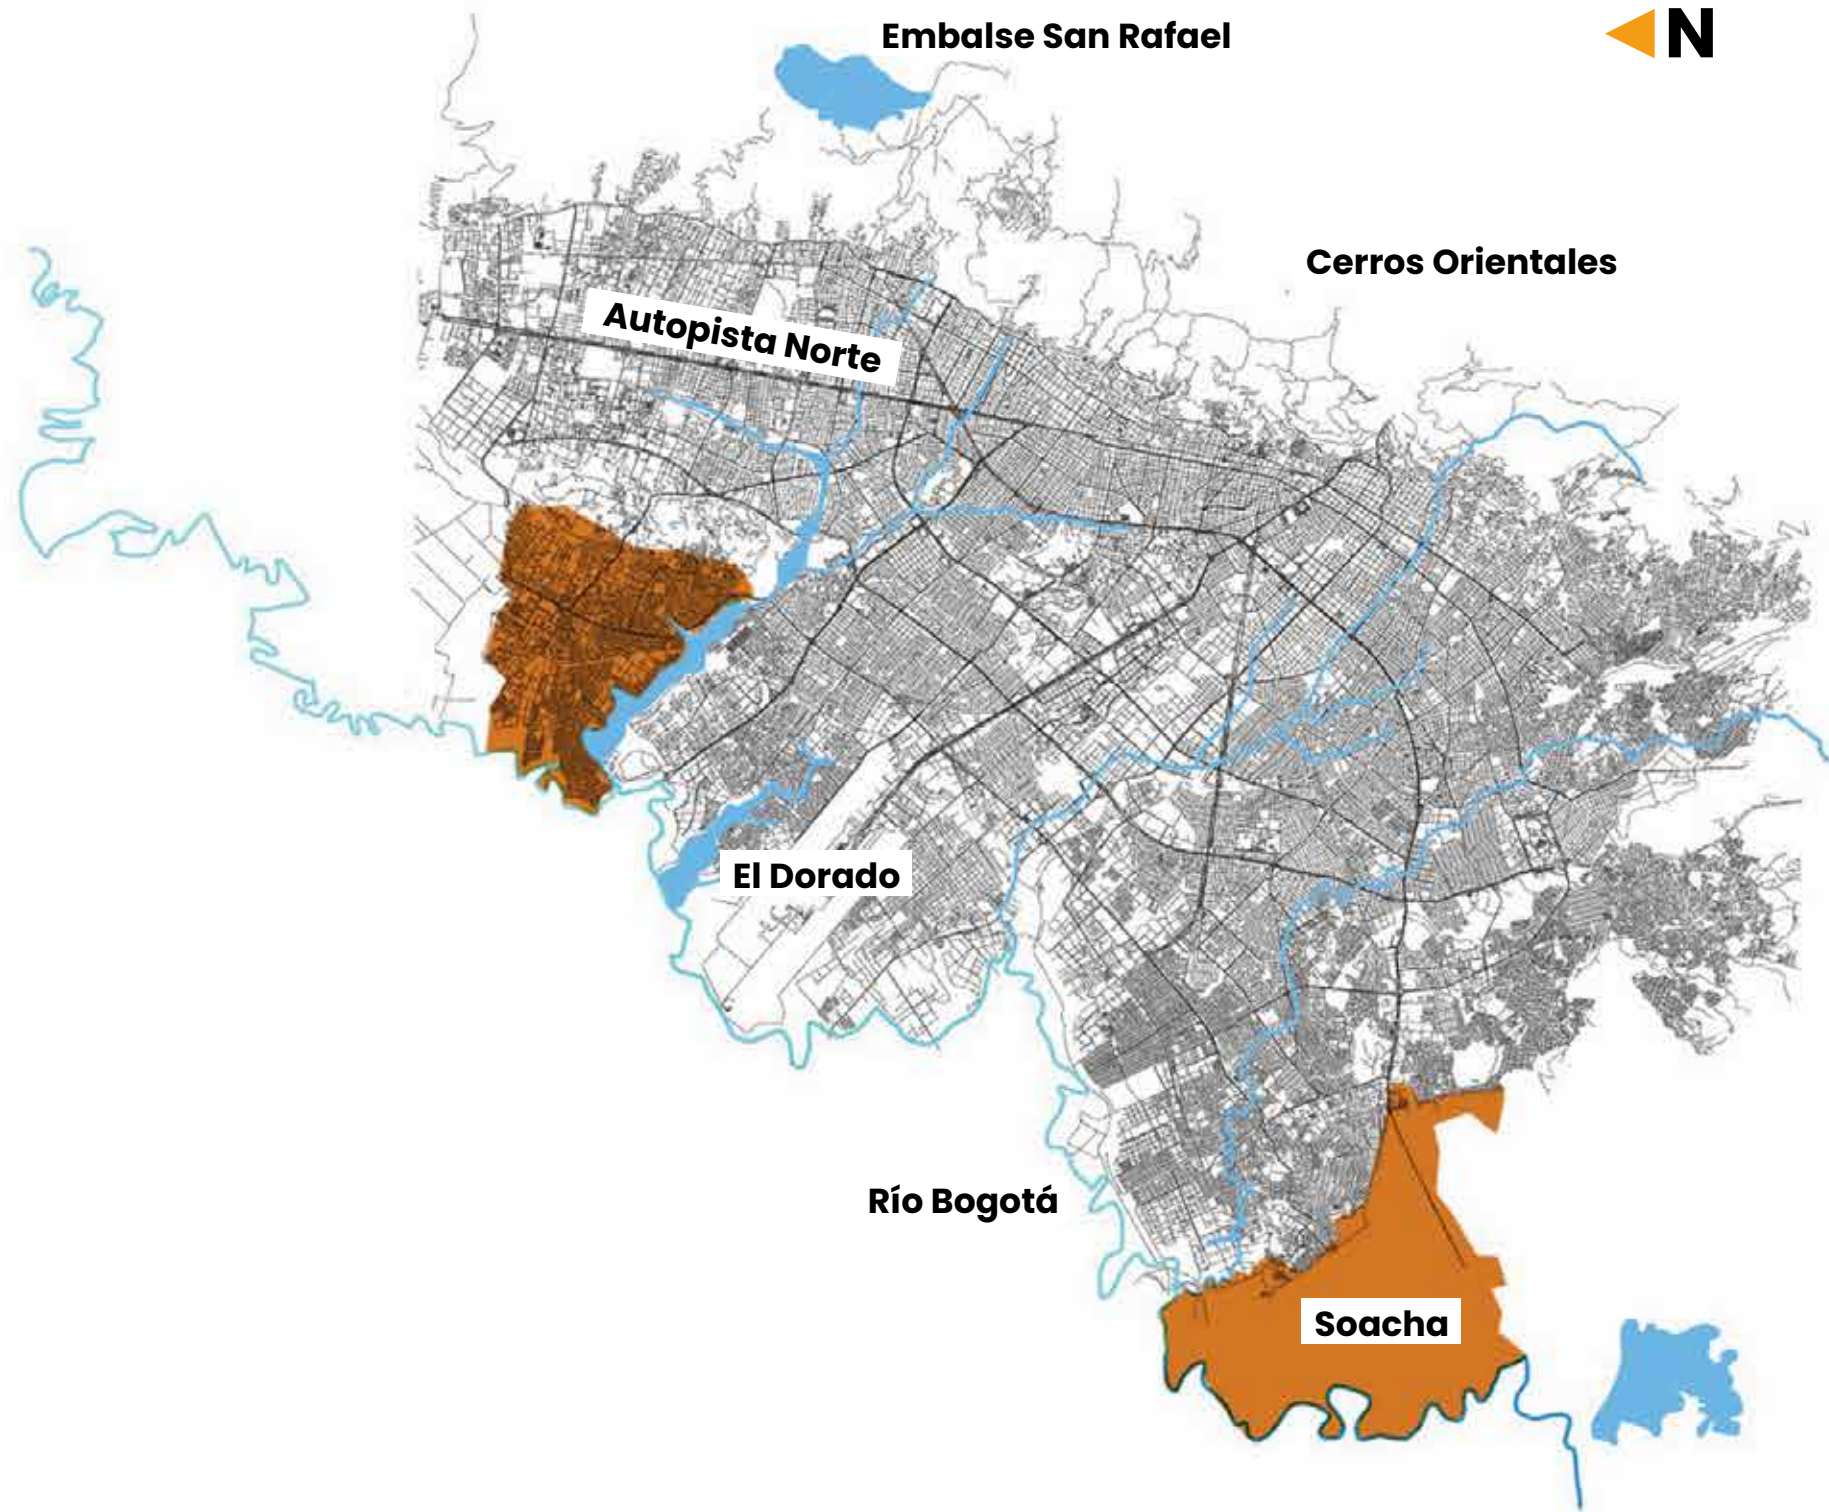

1. SUBA
2. SOACHA

Entre río Bogotá, carrera 92 y Avenida Suba
Entre carrera 88A y río Bogotá, entre calle 99 y Avenida Suba
Localidad de Soacha

Localidad / Municipio

Barríos

SUBA

• El Retiro de Suba • Rincón de Boyacá • Salitre II Sector • El Arrayán • Lombardía III • El Manzano • Santa Bárbara II Sector • Camino Verde Etapa I • Urbanización Cerros del Tabor • Bilbao I Sector • Zahori • Carolina II • Santa Teresa de Suba • El Rubí La Flora • Nuevo Corinto • La Estrella II • Miramar • Puerta del Sol • Carolina de Suba • Alameda de Suba • La Estrella I • Urbanización Miradores de Suba y Urisa • Los Comuneros Puerta del Sol • Aures II Sector La Planta • El Cedro • La Palma El Cóndor • Club de Los Lagartos • Conjunto Residencial Yerbamora I • Veimas • Urbanización Los Nogales de Suba • Villa Catalina II y III • Atenas • San Antonio • Tuna Alta Almeira • Prados de Santa Bárbara • San Cayetano • El Carmen Tuna Baja • Urbanización Altamar • Conjunto Residencial Tayazal • Jaime Bermeo • El Ruby • Almonacid • Conjunto Residencial Yaití	• Palma Aldea • Costa Rica La Esperanza • Japón • Villa Hermosa • Los Naranjos • La Manuelita • Urbanización Solar I • Urbanización El Alcázar de Suba • San Isidro Norte • El Pino • San Miguel Tibabuyes • El Ocal • El Rincón - Urbanización San Gabriel • Rincón El Cóndor • El Rubí de San Bernardo • El Ocal II Sector • Nueva Tibabuyes • El Rincón Santa Helena • El Pino - Valverde de La Vera • Las Brisas • El Arrayán 2 • Lago de Suba • Prados de Suba • Turingia III • El Pino • Tuna Baja II Sector • Pinos de Lombardia - Imperial (Finca) • Urbanización Rodesia • Urbanización Aragón • Almendros de Suba • El Regreso • Ciudad Hunza - El Jordán • Villa de Los Comuneros (Prados del Salitre) • Urbanización Valles de Ibiza • Urbanización La Pradera de Suba • Pinos de Lombardia • Telecom Arrayanes • Urbanización Oviedo • La Orquídea III Sector • Bosques del Portal • Monteredondo Salitre	Suba • Villa Catalina III Sector • Urbanización Camino Verde • Urbanización La Fontana • Urbanización Las Flores • Santa Ana • Villa del Campo II Sector • Oasis de San Jorge • Agrupación El Rincón • Parque Residencial Nueva Suba • Urbanización Puerto Sol • Parques del Campo • Los Alcaparros de Suba • Suba Linda • Urbanización Gavilanes • Las Margaritas • Urbanización Potrerillos de Suba • Urbanización El Bosque de Suba • San Jorge • Tuna Baja III Sector - Santa Isabel • Urbanización El Lago del Paraíso • La Aurora Salitre Suba • Rincón Escuela • El Carmen • Urbanización La Palma I • Urbanización El Laguito • Urbanización El Rincón de Suba (Santa Isabel) • Palma Aldea - Urbanización El Merey • Aures II • Versalles y Los Cerezos • Tuna Baja Las Flores • Caminos de Esperanza • Villa Elisa • Nueva Tibabuyes - La Esmeralda • Nueva Tibabuyes • Vereda Tibabuyes -