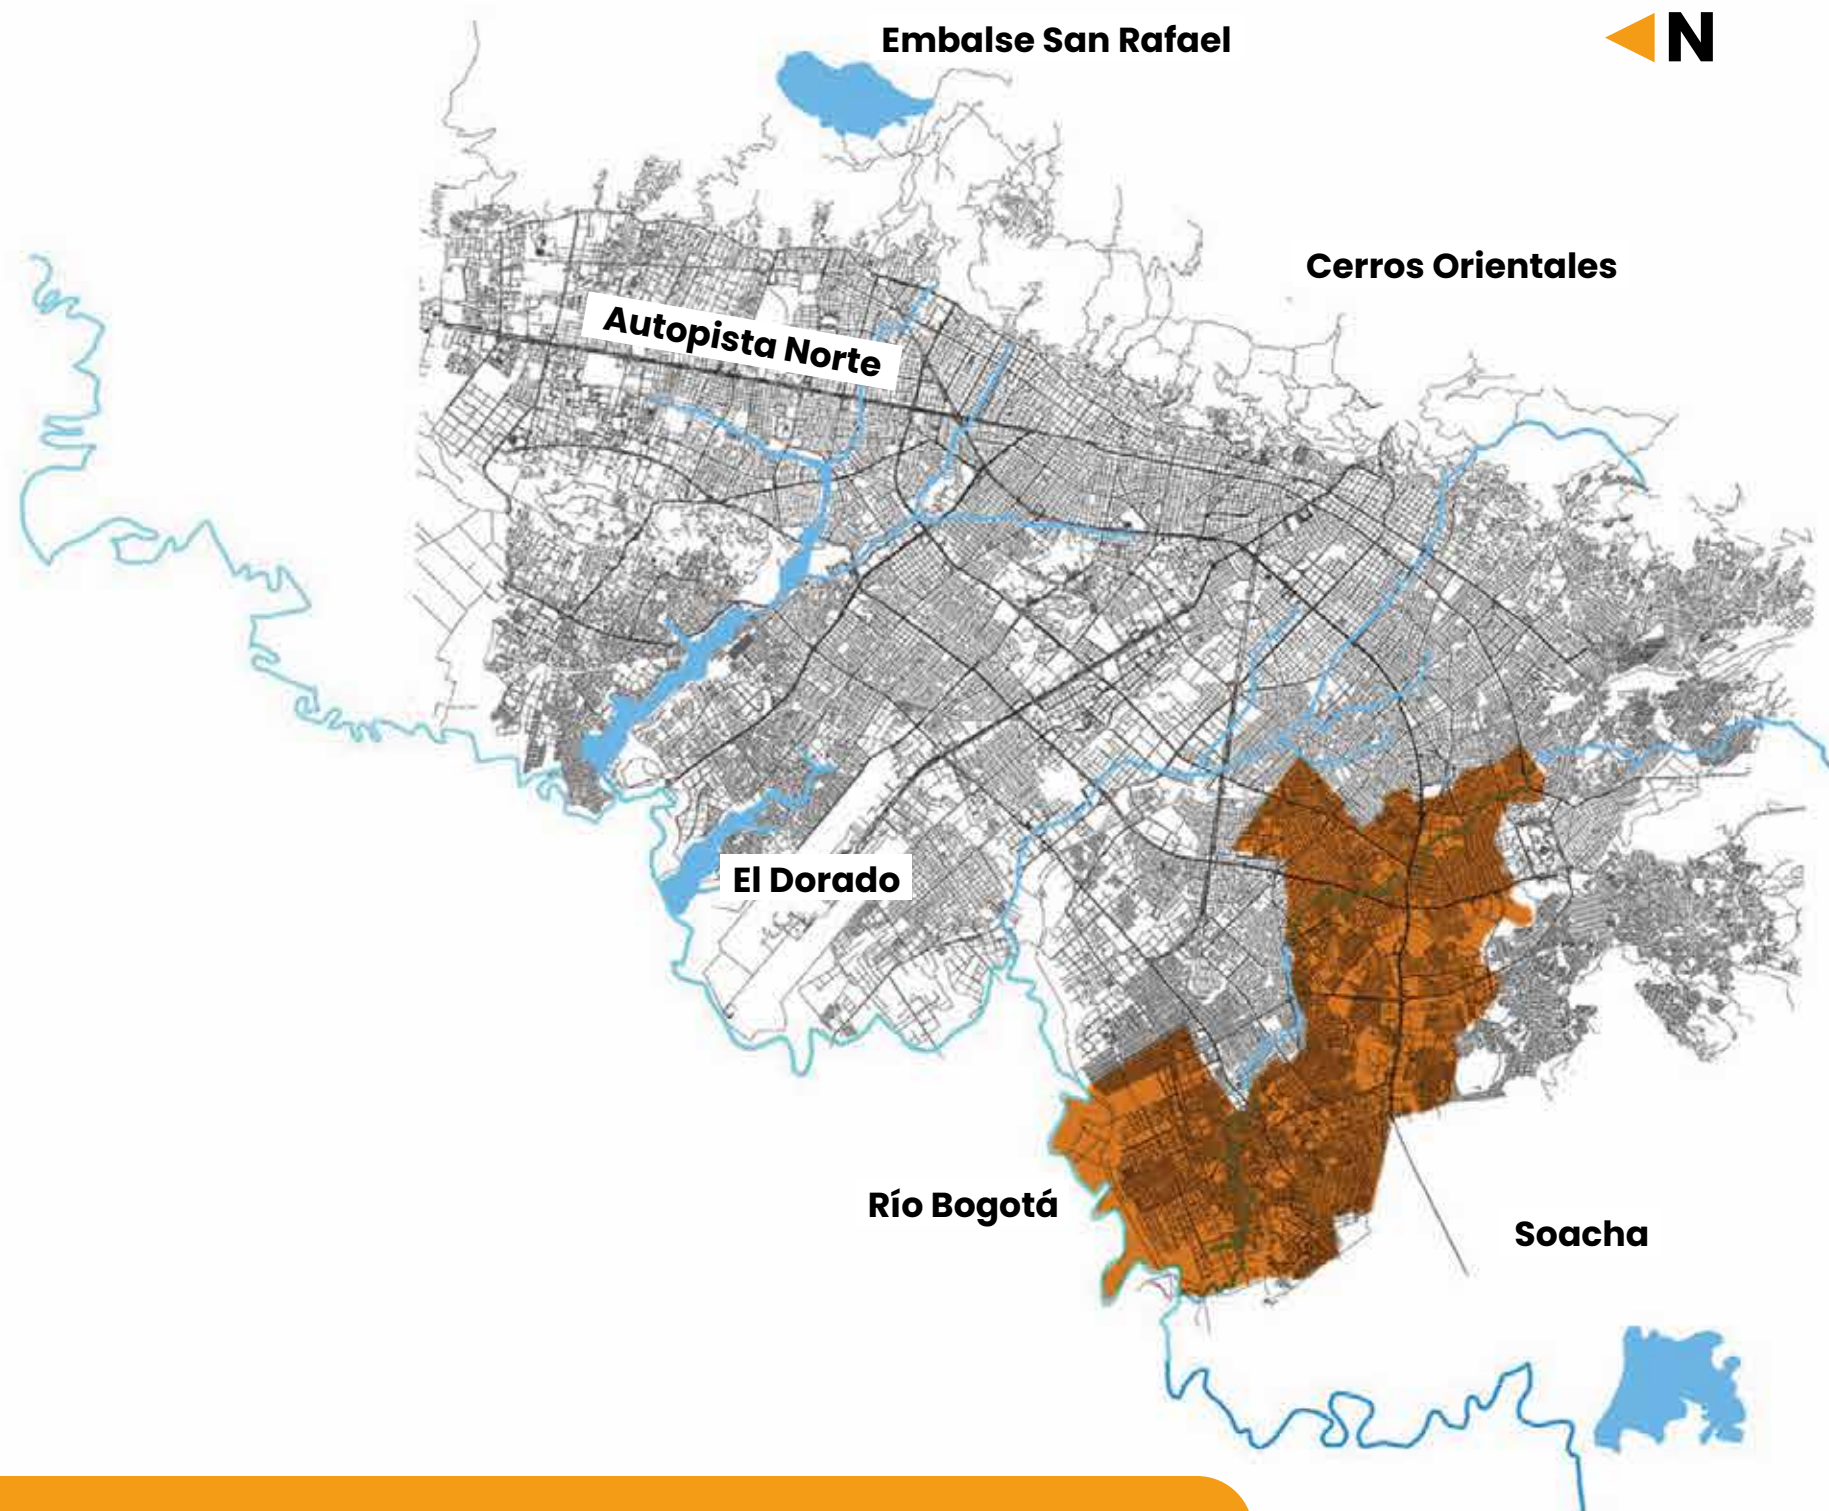

Localidad / Municipio

Barrios

SUBA

- San José del Prado - Agrupación de Vivienda Calua
- San José del Prado - Urbanización Los Sauces del Norte
- San José del Prado - Fuerteventura
- Prado Pinzón - Santa Carolina
- El Bosque Reservado
- Tuna Alta Sector Pedregal
- El Rodadero y El Pedregalito
- La Esperanza Britalia
- Nuevo San Antonio
- Senderos de Britalia
- Tuna Alta Sector Bellavista
- Tuna Alta - Quinoa
- El Nogal I
- El Retazo
- Casablanca Suba - Valparaíso
- Salamanca y Catalayud
- El Embudo Sector El Plan
- San José (Parcelación)
- Los Cipreses y Las Acacias
- Gilmar II
- Vista Bella III Sector
- Casablanca Suba
- Tuna Alta I
- Sector San José I
- Vereda Suba Cerros II
- San Gerardo
- Portales del Norte Imperial
- Los Naranjos El Oasis
- Britalia Norte I

1. BOSA
2. CIUDAD BOLÍVAR
3. KENNEDY
4. PUENTE ARANDA
5. TUNJUELITO

Entre calle 43 sur y 92 sur, entre Avenida Ciudad de Cali (CARRERA 86) y río Bogotá
 Entre diagonal 61 Sur y calle 69C sur, entre transversal 19A y carrera 45
 Entre autopista sur y carrera 45, entre calle 68 sur y diagonal 81 sur
 Entre Avenida Ciudad Cali (carrera 86) y Autopista Sur, entre Río Tunjuelo y carrera 77H
 Entre Río Tunjuelo, Avenida Boyacá y diagonal 68 sur
 Entre Avenida 1 Mayo y Autopista Sur, entre Avenida Boyacá y carrera 51 "