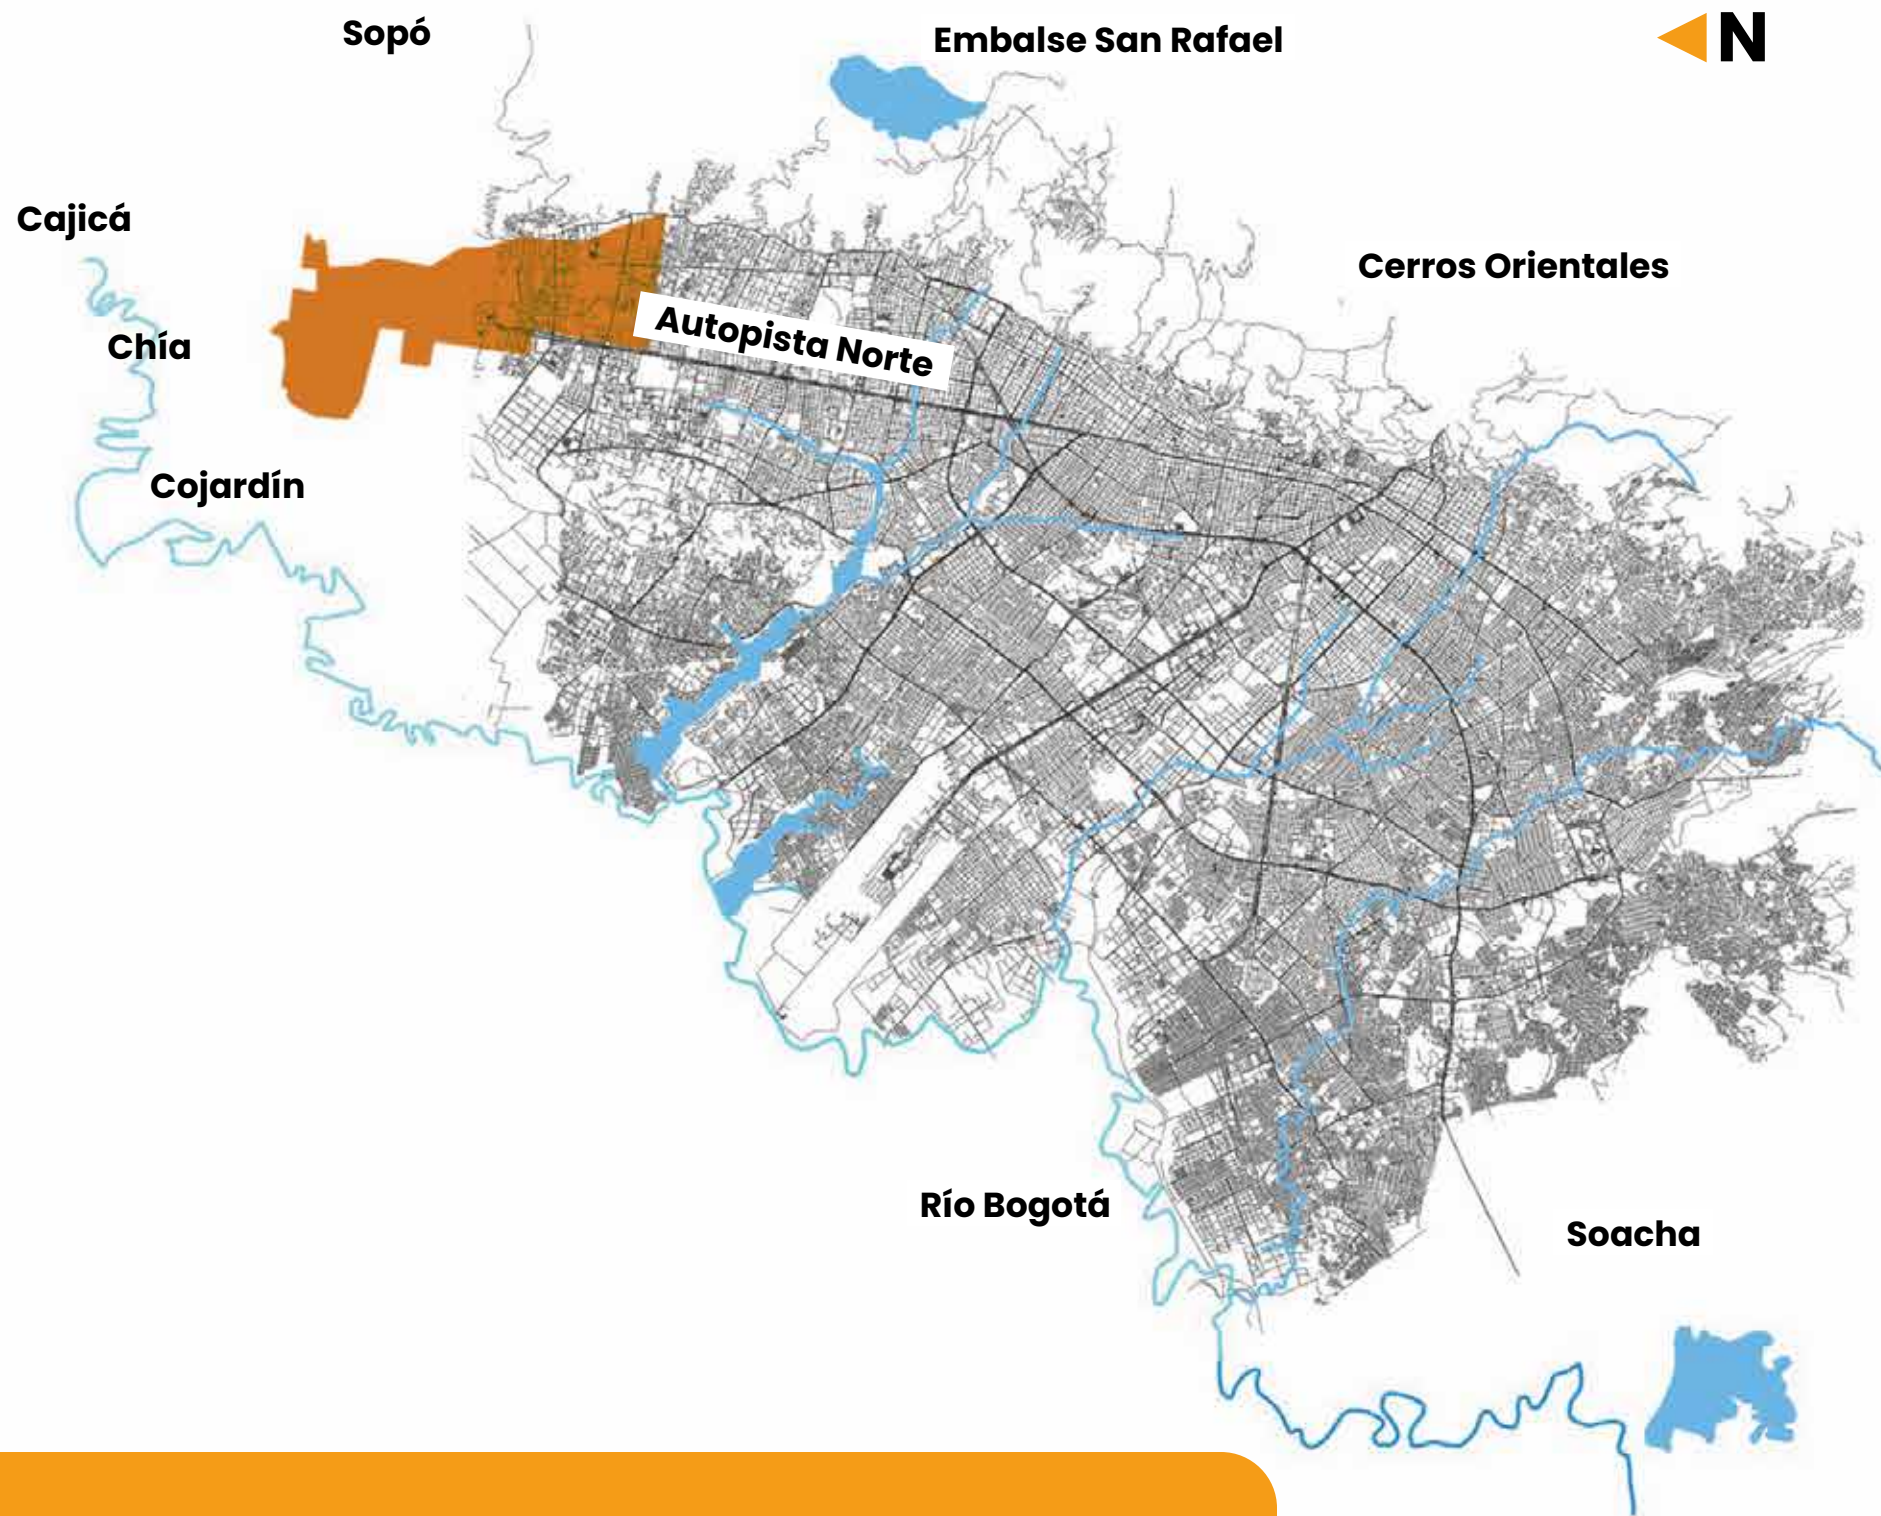

PUNTOS DE SUMINISTRO

- La Calera
- Arboretto

- 1. USAQUÉN
- 2. SUBA

Entre calle 170 y 245, entre carrera 7 y 52
 Entre calle 235 y 242, entre carrera 45 y 107
 Municipio de Gachancipá y ESP Acuopolis

Localidad / Municipio