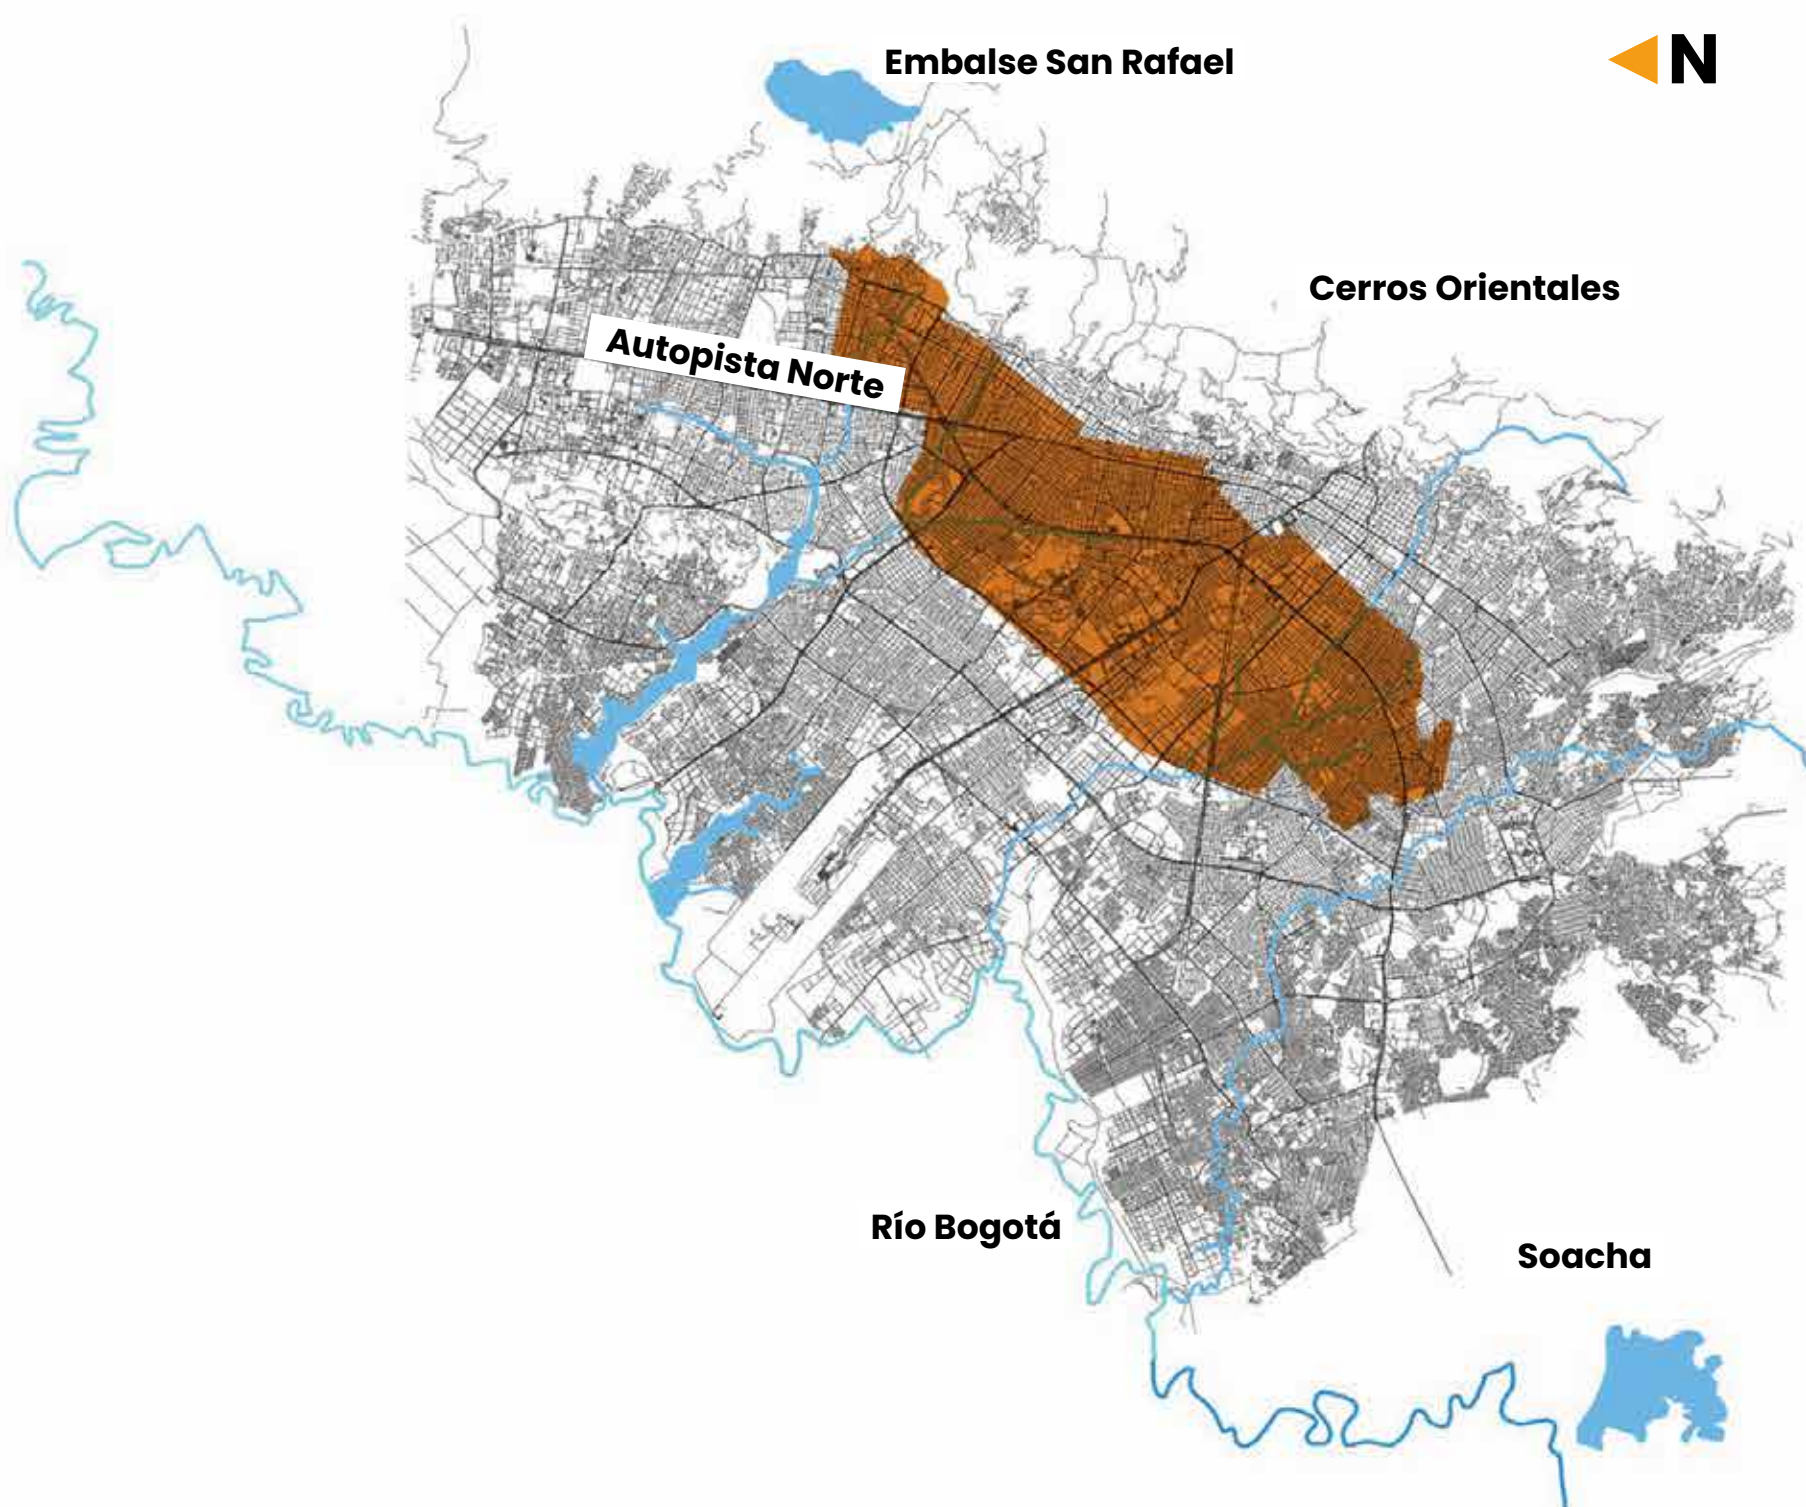

Conoce aquí en qué turno está ubicado tu barrio o municipio.

Gracias por tu apoyo haciendo uso responsable del agua. Bogotá te lo agradece.

Consulta en tres pasos
nuestra **guía de medidas**
para el cuidado del agua

Si tienes dudas sobre los turnos, te invitamos a consultar en nuestras redes sociales o en www.acueducto.com.co

#JuntosPorElAgua

acueducto
AGUA Y ALCANTARILLADO DE BOGOTÁ

1. ANTONIO NARIÑO
2. BARRIOS UNIDOS
3. CHAPINERO
4. LOS MÁRTIRES
5. PUENTE ARANDA
6. RAFAEL URIBE URIBE
7. SANTA FE
8. TEUSAQUILLO
9. TUNJUELITO
10. USAQUÉN

Entre calle 116 y calle 85, entre carrera 2 y carrera 45
 Entre calle 85 y calle 53, entre carrera 7 y carrera 45
 Entre calle 85 y calle 26, entre Avenida Caracas (carrera 14) y carrera 68
 Entre calle 26 a calle 44Sur, entre carrera 6 y carrera 68

Localidad / Municipio

Barríos

ANTONIO NARIÑO

- La Fragua - Urbanización Sargento Páez Pabón
- Campiña del Restrepo
- San Antonio - Urbanización Av. Luna Park
- Sultana
- Villa Mayor Antigua
- Eduardo Frei
- Santander