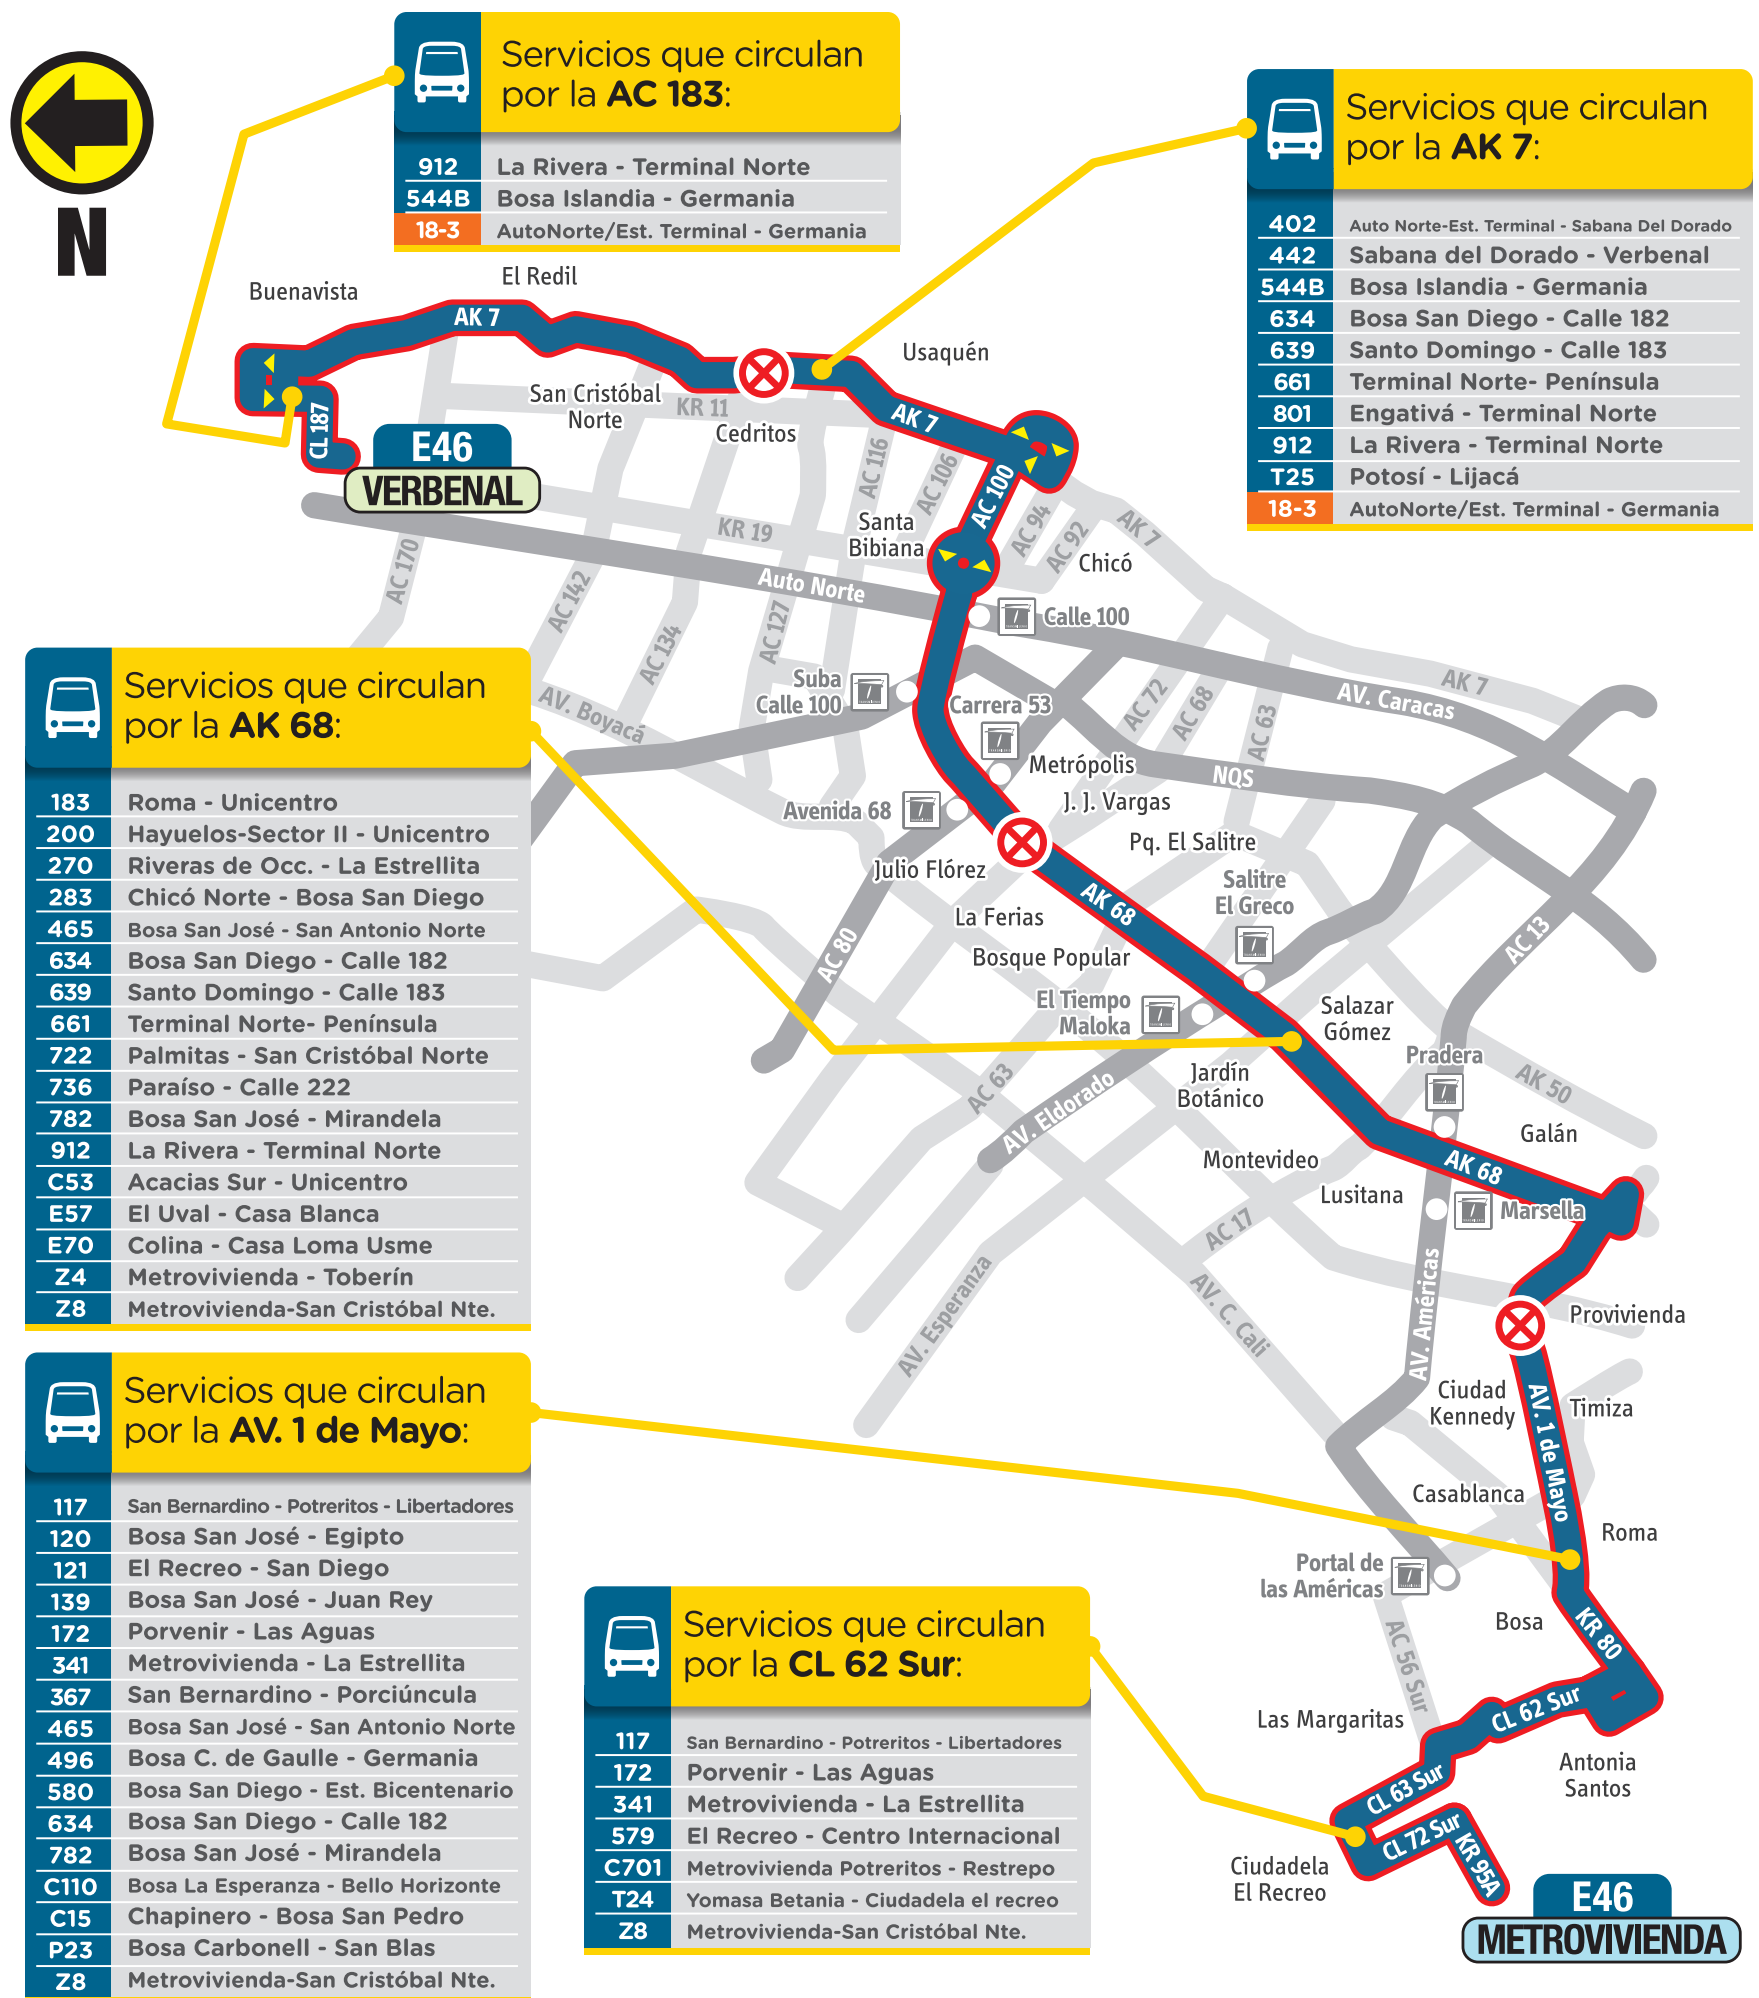

# Conoce los servicios zonales que te movilizan desde Verbenal hasta Metrovivienda.

Ten en cuenta que el servicio **E46 Verbenal - Metrovivienda** deja de operar desde el **4 junio de 2019**.

Servicio Suspendido Vías Principales Troncales TransMilenio Est. TransMilenio

www.transmilenio.gov.co / www.tullaveplus.gov.co [chat en línea]  
PBX 220 3000 ext. 1 o 2 / Desde fijo: Línea 195 / 4824304

@TransMilenio TransMilenio Oficial TransMilenio TransMilenio

Alcaldía de Bogotá